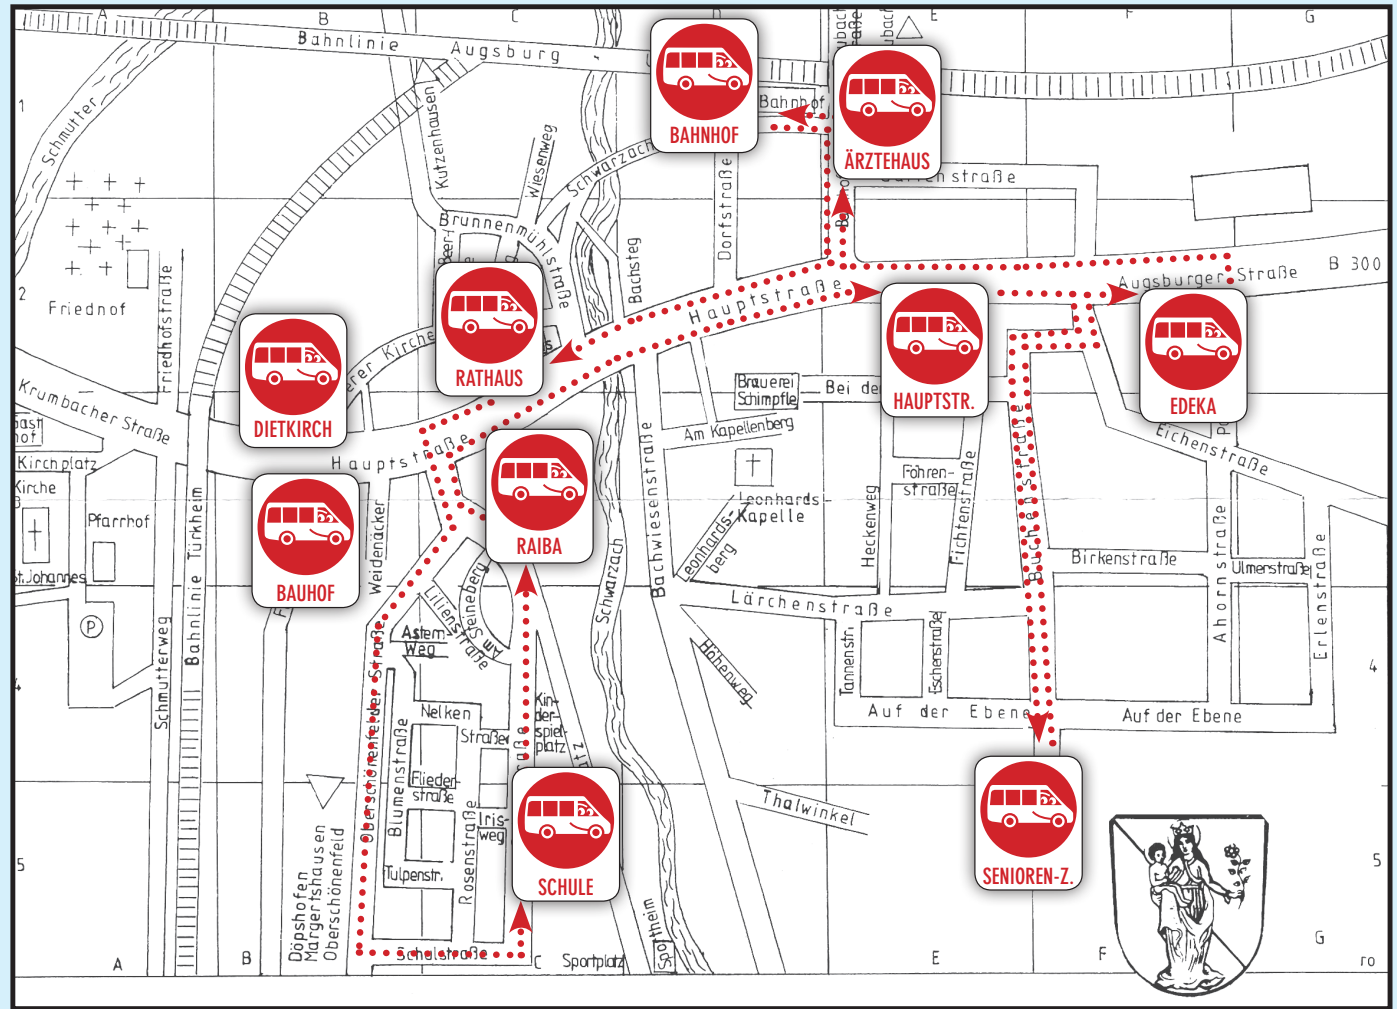

UNSERE TOUR IN GESSERTSHAUSEN

Gern einsteigen und

ReAL West e.v.
Eine Region rückt zusammen

Gefördert durch das Bayerische Staatsministerium für Ernährung, Landwirtschaft und Forsten und den Europäischen Landwirtschaftsfonds für die Entwicklung des ländlichen Raums (ELER)

gut ankommen <.....